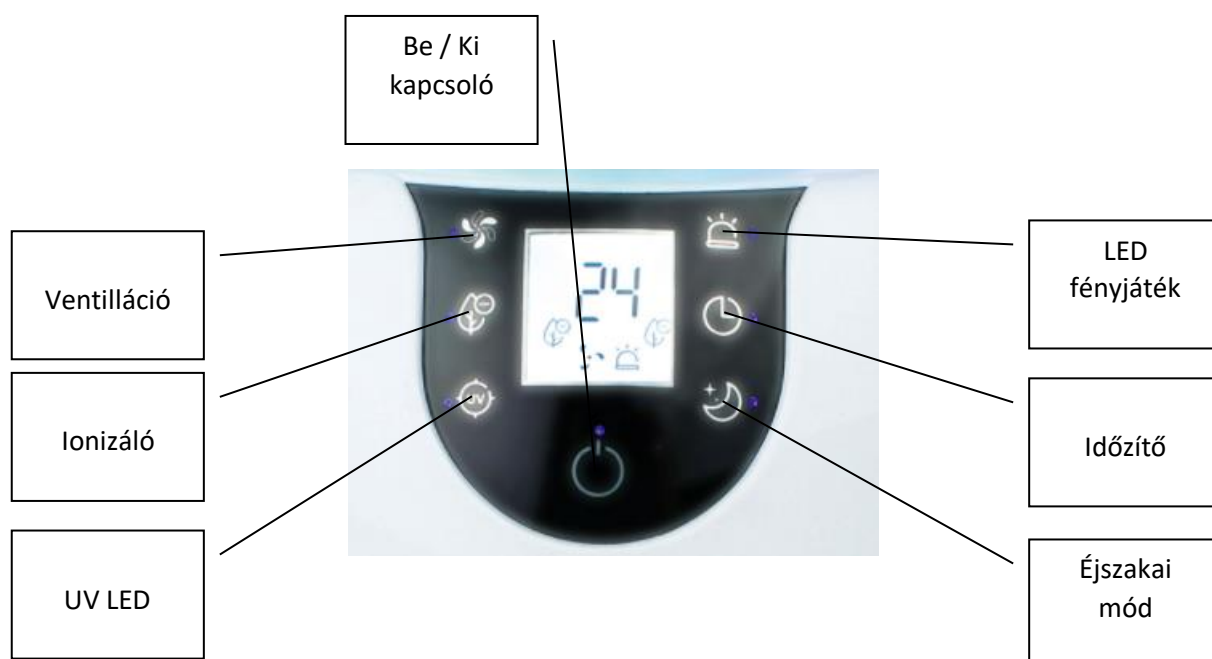

1. Kezelőfelület

2. Felhasználói útmutató

Be / Ki kapcsoló: A gomb érintésével kapcsolja be az Emmi®-Air ionizáló és UV légtisztító készüléket. A vízmosásos légtisztítást ezzel bekapcsolta, a rendszer alacsony ventilációs szinten elkezd dolgozni. A gomb újbóli érintésével kikapcsolja a készüléket.

Ventiláció: A készülék bekapcsolt állapotában 3 ventilációs üzemmód közül választhat: alacsony, közepes, magas.

Ionizáló: Érintse meg ezt a gombot az ionizáció bekapcsolásához. A kijelzőn az ionizáló szimbóluma láthatóvá válik. Újbóli érintéssel kikapcsolható és a szimbólum eltűnik.

UV LED: Érintse meg a gombot az ultraviola fényt kibocsátó lámpák bekapcsolásához. A kijelzőn a szimbólum láthatóvá válik. Újbóli érintéssel kikapcsolható és a szimbólum eltűnik.

Fényjáték: LED fényjáték aktiválható és kapcsolható ki a gomb érintésével.

Magyarországon forgalmazza a Patikátárs Kft.
2230 Gyömrő, Wekerle utca 58.
Tel: +36 20 498 11 66
www.patikatars.hu; info@patikatars.hu
Emmi Ultrasonic GmbH • Gerauer Straße 34
64546 Mörfelden-Walldorf • Germany
Tel. +49 (0)6105 40 67 94 Fax +49 (0)6105 40 67 81

EMAG AG
DIN EN ISO 9001:2008